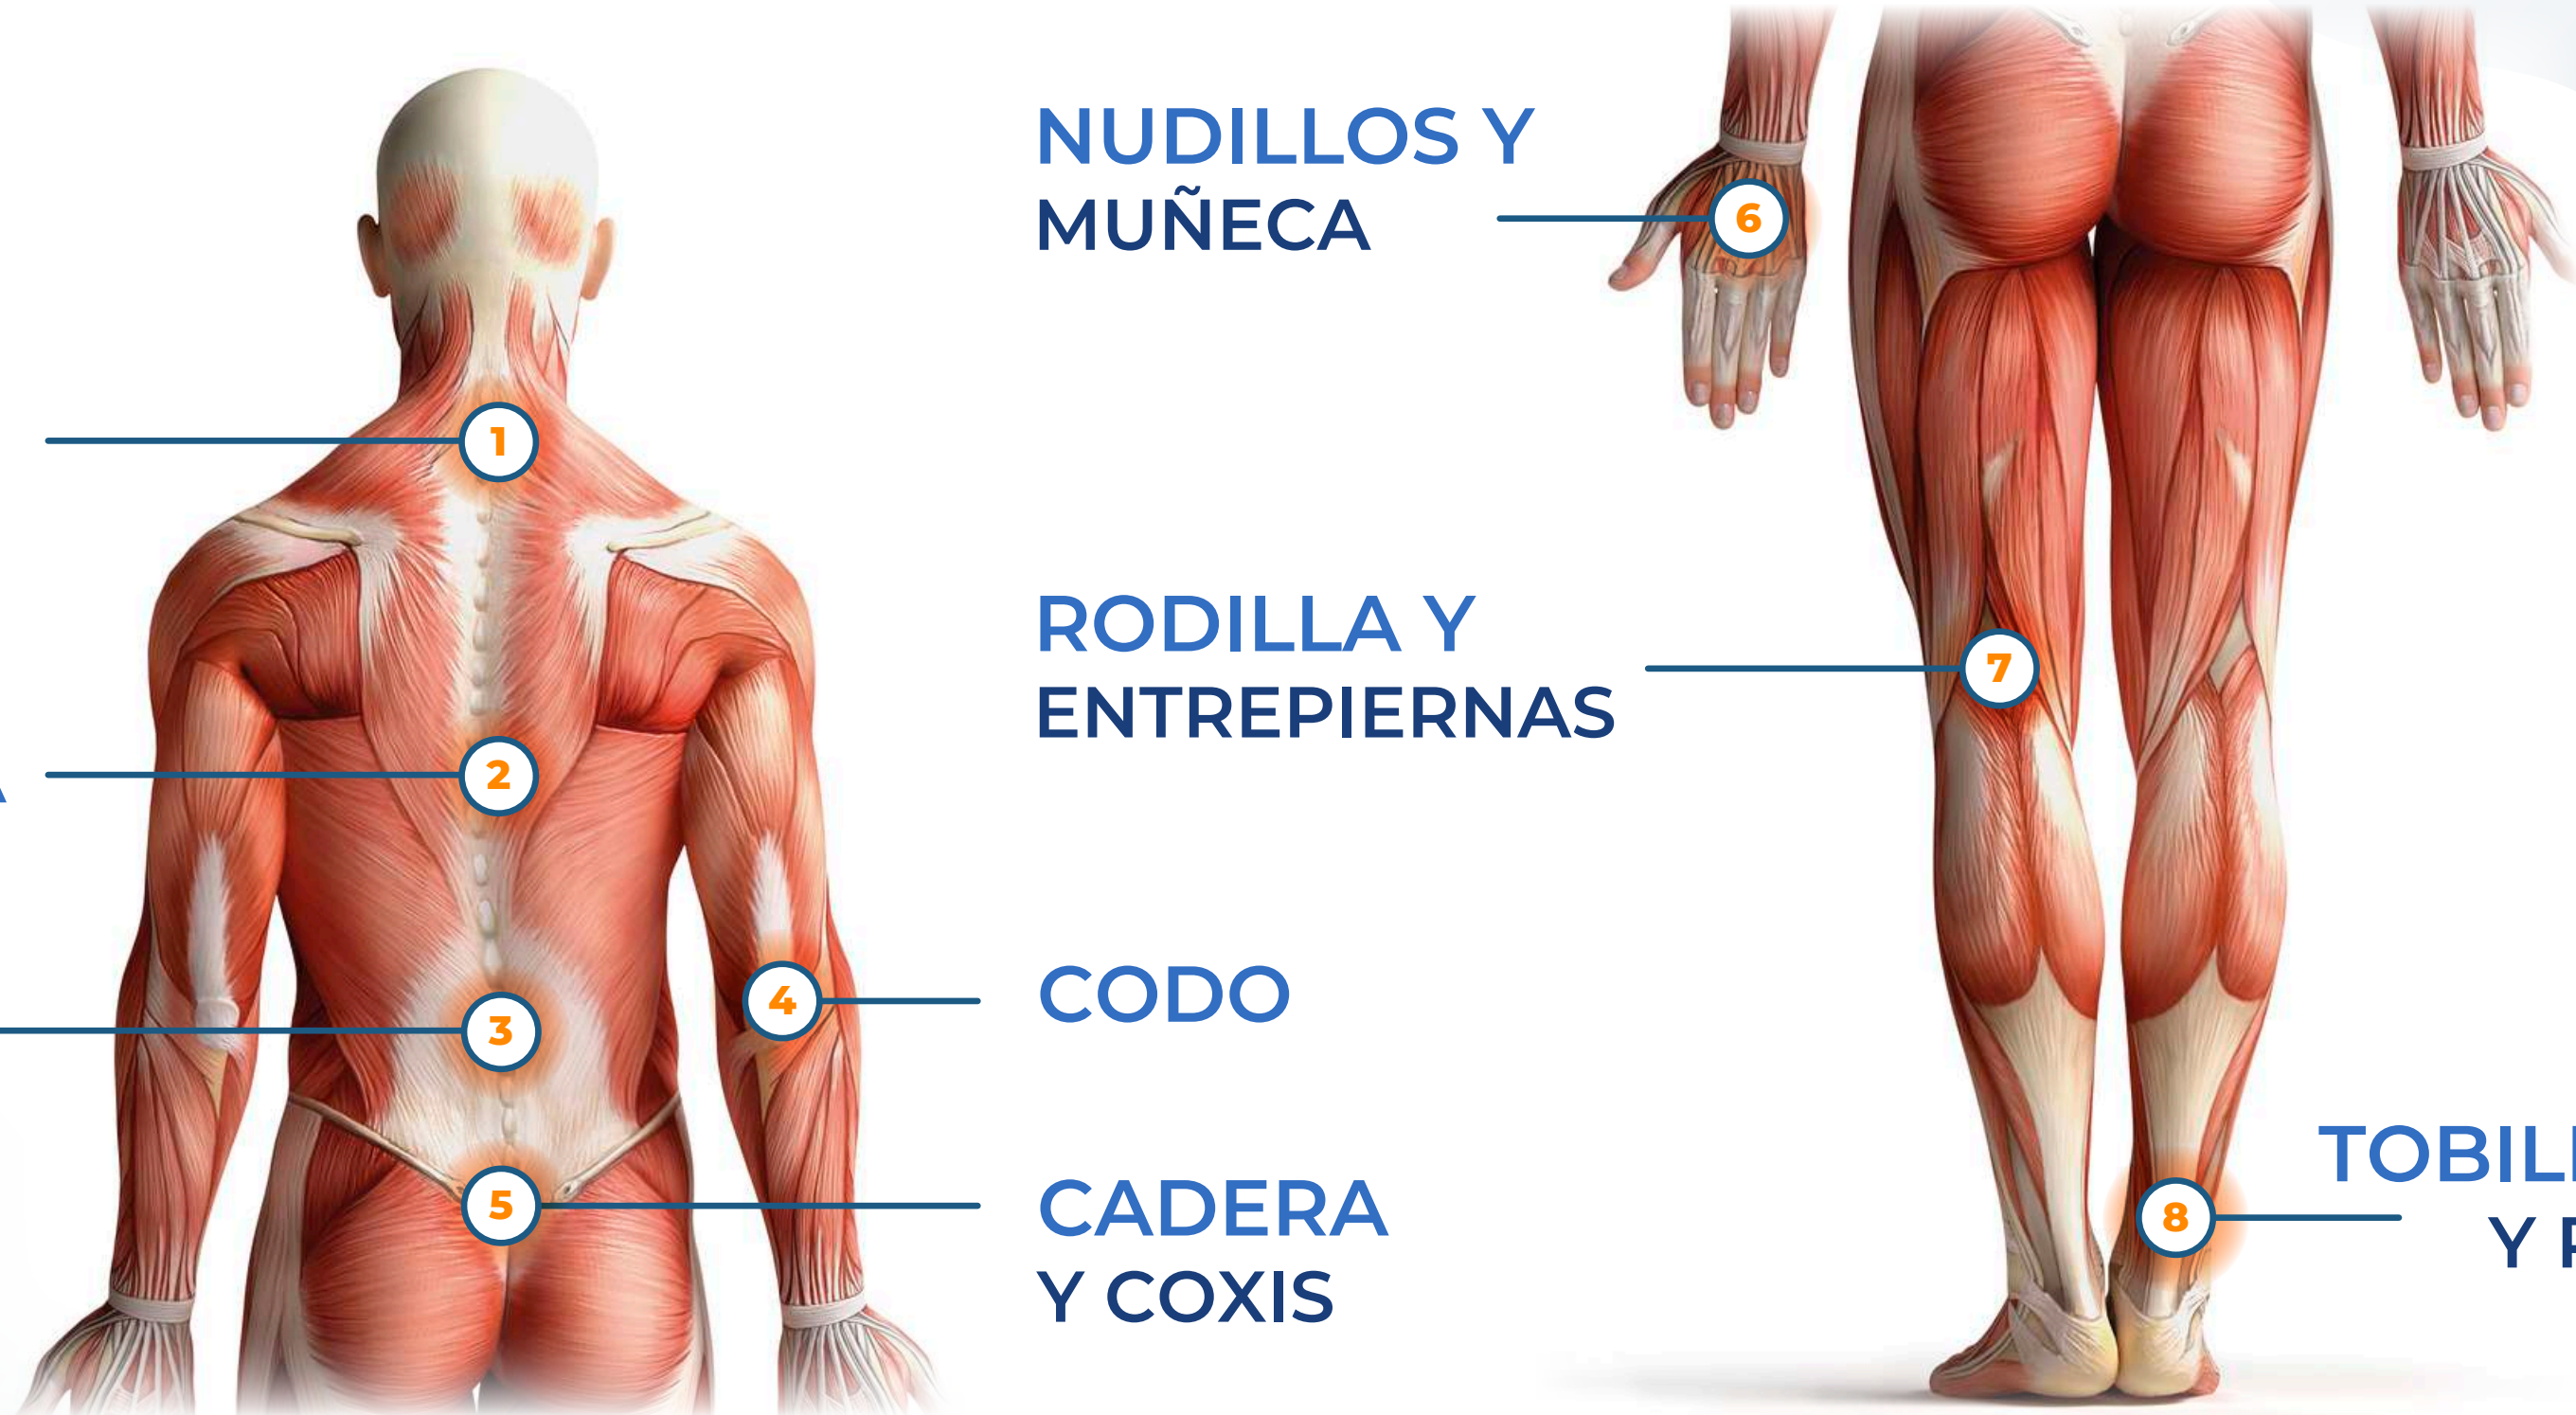

La tela que se usa en nuestros cojines son de fibras sintéticas; la cual ayuda a no generar olores, no genera pelusa y es 100% libre de ácaros y microorganismos.

Guía de Zonas del Cuerpo Humano

ZONA
CERVICAL

1

ZONA
TORÁCICA

2

ZONA
LUMBAR

3

4

NUDILLOS Y
MUÑECA

6

RODILLA Y
ENTREPIERNAS

7

CODO

CADERA
Y COXIS

5

TOBILLO
Y PIE

8

CODERAS

COJINES LIBERADORES DE PRESIÓN

Cojín ideal para descansar codos, puños y talones. Ayuda a reducir la presión en la zona y proporciona bienestar.

Codera Redonda

16 x 15 cm

SKU 245173

Codera Doble

30 x 15 cm

SKU 248136