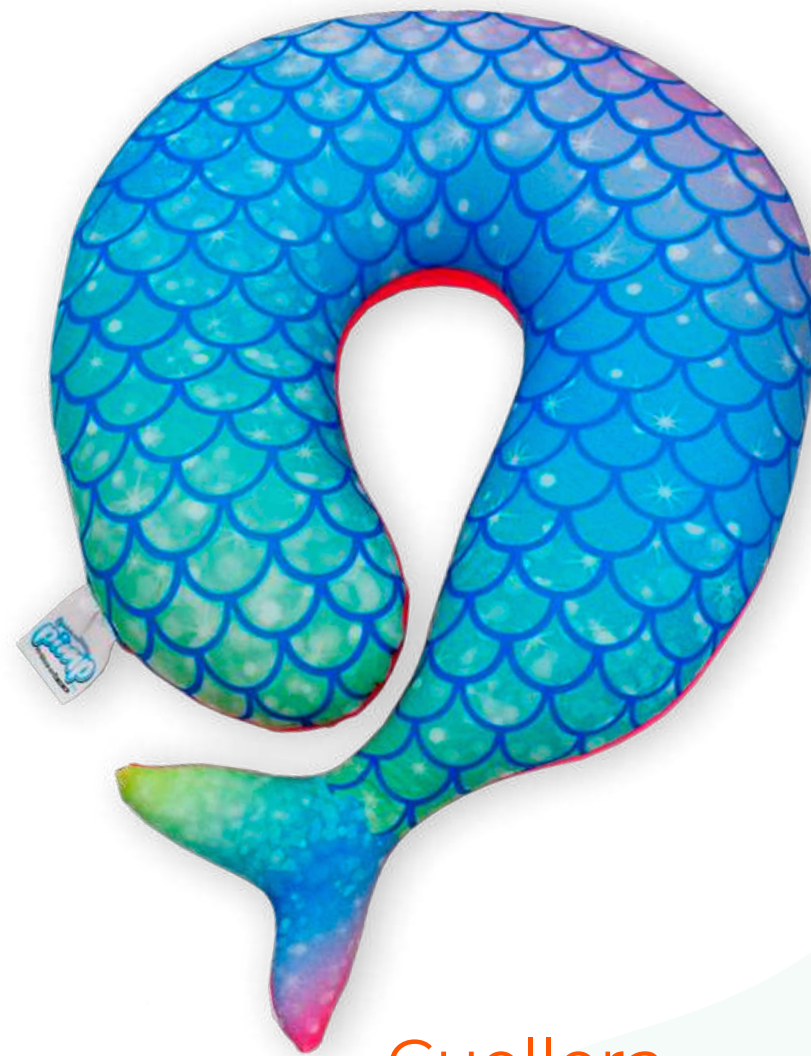

Cuellera Puerquito
31 x 29 cm
SKU 273475

ALMOHADAS DE CUELLO

COJINES LIBERADORES DE PRESIÓN

Almohada Bebé
Prevención Búho 30 x 31 cm

Cuellera Bebé
Celeste
31 x 44.5 cm

Cuellera Bebé
Tigrillo
30 x 37 cm

COJÍN INFANTIL DECORATIVO CON SUAVE ACBADO EN PELUCHE

Cojín
Gato Kinkalow
20 x 35 cm

Cojín
Cerdito Cilindro
19 x 18 cm

Cojín
Perro Bruno
19 x 30 cm

COLECCIÓN MÁGICA

COJÍN INFANTIL DECORATIVO MULTIUSO

Cojín
Sirena Arcoíris
25 x 40 cm

Cuallera
Cola de Sirena
29 x 39 cm

Cojín
Mariposa Magic
33 x 29 cm

COLECCIÓN UNICORNIOS

COJÍN INFANTIL DECORATIVO MULTIUSO

Cojín
Unicornio Arcoiris
59 x 50 cm

Cuellerá Unicornio
31 x 38 cm

Cuellerá Sparkle
43 x 41 cm

COLECCIÓN VIDEO SPACE

COJÍN INFANTIL DECORATIVO MULTIUSO